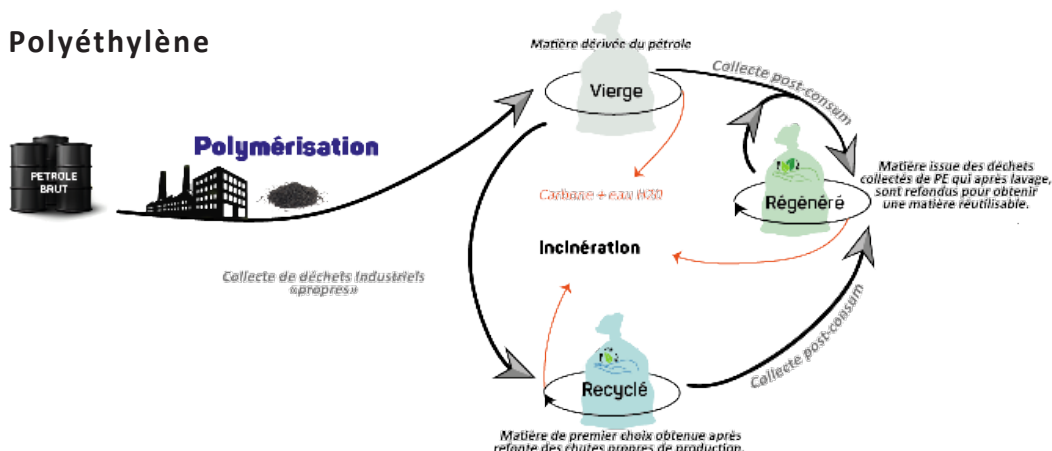

BD170NR005

FICHE TECHNIQUE

170 BD RENF noir

Cycle de vie du Polyéthylène

! Le polyéthylène ne dégage pas de vapeurs toxiques pendant l'incinération.

Descriptif

Type litrage	170	
Matière	PE BD REGENERE	
Couleur	NOIR	
Type de soudure	SOUDURE DROITE	
Lien	AVEC LIEN DANS LE SOUFFLET	
Dimensions du sac	950 x 1200 mm	
Epaisseur en µ / Poids unitaire	55 µ ± 5%	115,37 gr ± 5%
Code douanier	3923210000	